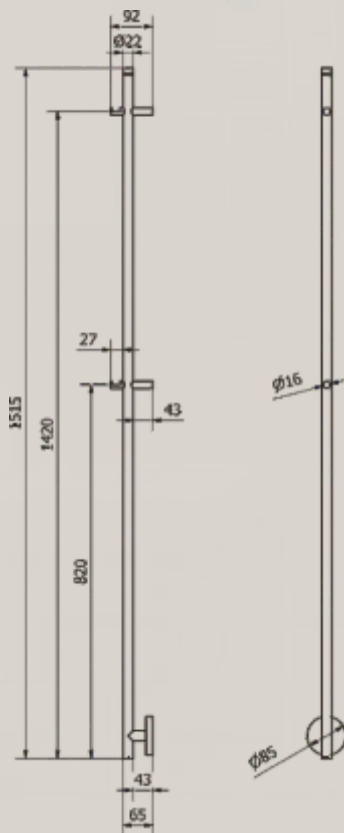

ASTA

ел. вертикална лира
сушилник за кърпи

Функционалност

- ВКЛ/ИЗКЛ
- работната температура на повърхността е 55°C
- включени стилни закачалки
- LED индикация за работа
- интелигентен контрол
- проектиран за продължителна работа
- температурата на откритите части на сушилника не надвишава 60°C

ХРОМ

ЧЕРЕН МАТ

Технически характеристики

- номинално напрежение: ~220V, 60Hz;
- клас на изолация: клас I
- клас на влагозащита: IPX4
- мощност: 20W
- кабел L 1.5 м

HEATO
— TECHNOLOGY

Размери: ширина x височина [мм]	Мощност [W]
85x920	20
85x1515	35